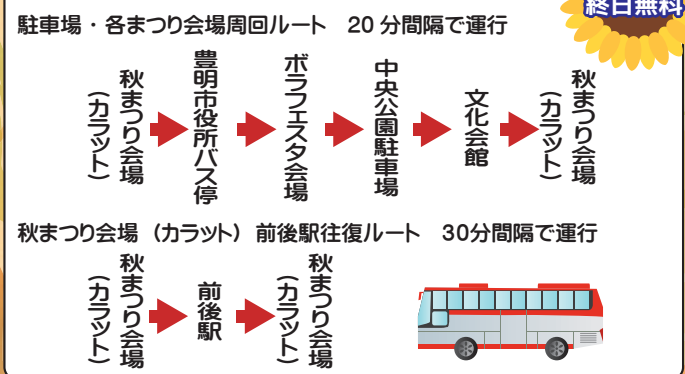

◆シャトルバスルート

ひまわりバスは 終日無料

秋まつり本部(外エリア)
TEL0562-57-1191 (カラット受付)